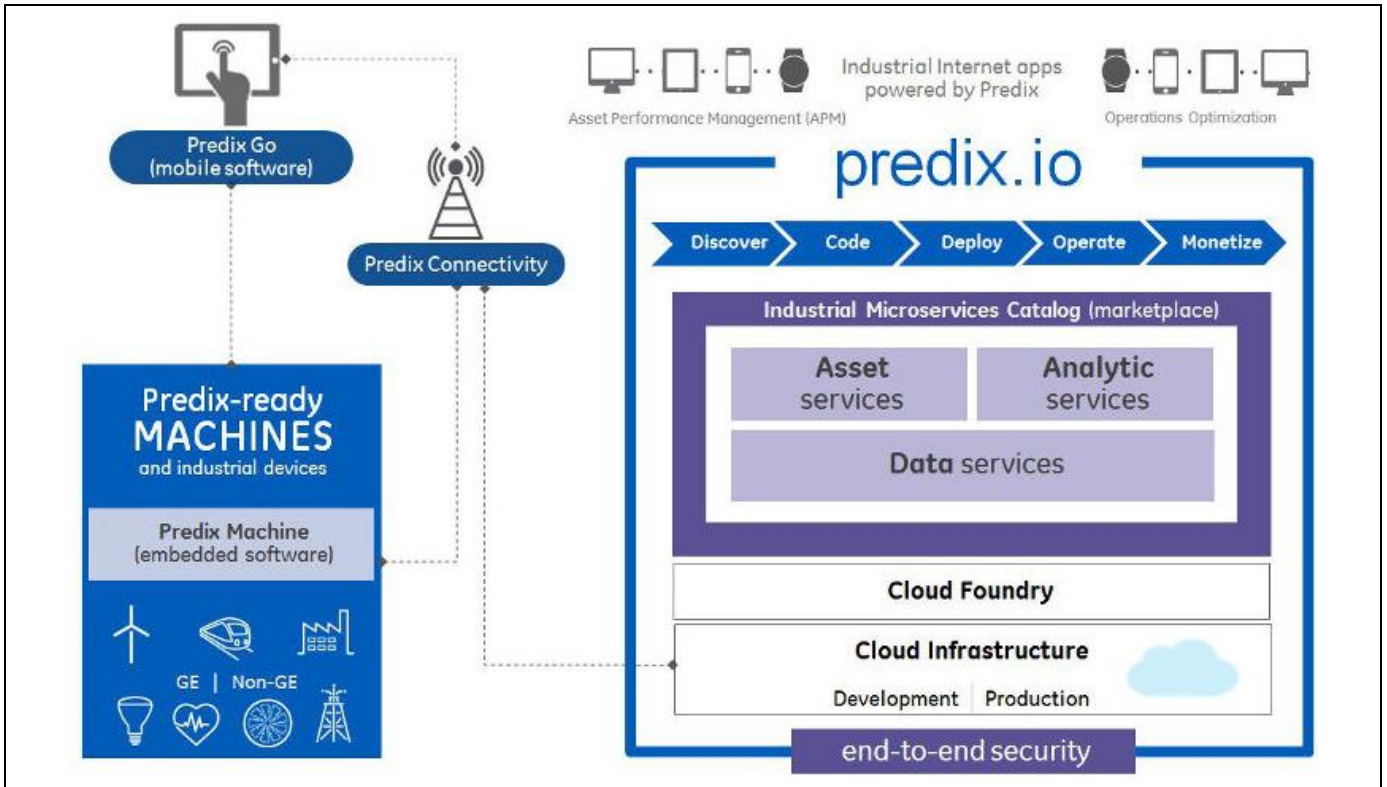

그래서! 제조, 산업 분야의 GE 가 확보한 4차산업혁명의 핵심 SW 기술, **Predix** 에 대해 알아보려고 한다.

< www.dbguide.net 아이리포의 IT 핫트렌드 펀치 >

번호	제목	작성일	조회수
6	아이리포 빅데이터를 활용한 보안기술	2017.04.27	552
5	아이리포 SOL on Hadoop	2017.04.14	1092
4	아이리포 4차산업혁명의 IT - 품질과 생산성의 변화요소	2017.04.10	937
3	아이리포 4차 산업혁명의 IT - IT 보안 클라우드의 변화	2017.04.06	814
2	아이리포 4차 산업혁명의 IT - 스마트팩토리의 핵심	2016.12.26	1921
1	아이리포 4차 산업혁명의 IT - 빅데이터 분석을 통한 생산성 향상 사례	2016.12.09	2263

1. Industrial Internet Platform, Predix 의 개념

- 산업 인터넷용 어플리케이션을 개발하기 위한 Predix Machine, Predix Connectivity, Predix.IO 로 구성된 Cloud 기반의 PaaS(Platform As A Service) 플랫폼

2. Predix 의 아키텍처 및 구성요소

가. Predix 아키텍처

<Predix Architecture>

[출처] GE_Predix_Architecture_and_Services

- Predix Machine, Predix Connectivity, Predix.IO 등으로 구성된 산업 인터넷용 IoT 플랫폼

나. Predix 구성요소

구성요소	설명	레이어
Predix Machine	-산업용 게이트웨이, 컨트롤러, 센서 등에 설치가 가능한 Predix Cloud와 통신 가능한 Embedded 소프트웨어 - Edge analytics 와 같은 Device 로컬 응용프로그램으로 설치 가능	Device
Predix Connectivity	-일반적인 인터넷 연결이 쉽지 않은 장비에 Cellular, Fixed Line, 위성 통신 기술 등으로 구성되는 가상 네트워크를 통해서 Predix Cloud와 통신을 가능하게 하는 기술 -M2M(Machine To Machine), M2H(Machine To Human, 사람의 사용하는 모바일 기기와의 연결), M2DC(Machine To cloud Data Center) 로 구성됨	Network